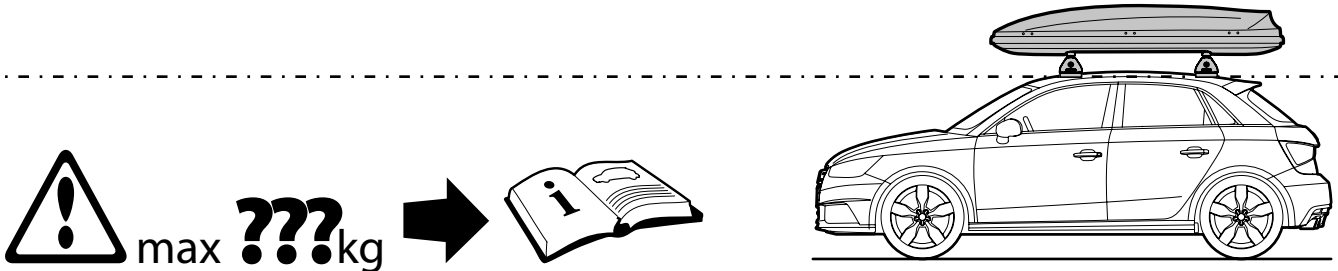

Art. N15024 S

A

ALUMIA
ALLUMINIO
Aluminium

=

 +
 
 +
 
 = max kg. **50**

SAFETY REGULATIONS

① NORME DI SICUREZZA
ATTENZIONE
 Leggere attentamente le norme di sicurezza contenute in questo manuale prima di utilizzare il prodotto. Le norme di sicurezza sono riportate in questo manuale e sul prodotto stesso. Il mancato rispetto delle norme di sicurezza può causare danni alla persona o alla proprietà. Il mancato rispetto delle norme di sicurezza può causare danni alla persona o alla proprietà. Il mancato rispetto delle norme di sicurezza può causare danni alla persona o alla proprietà.